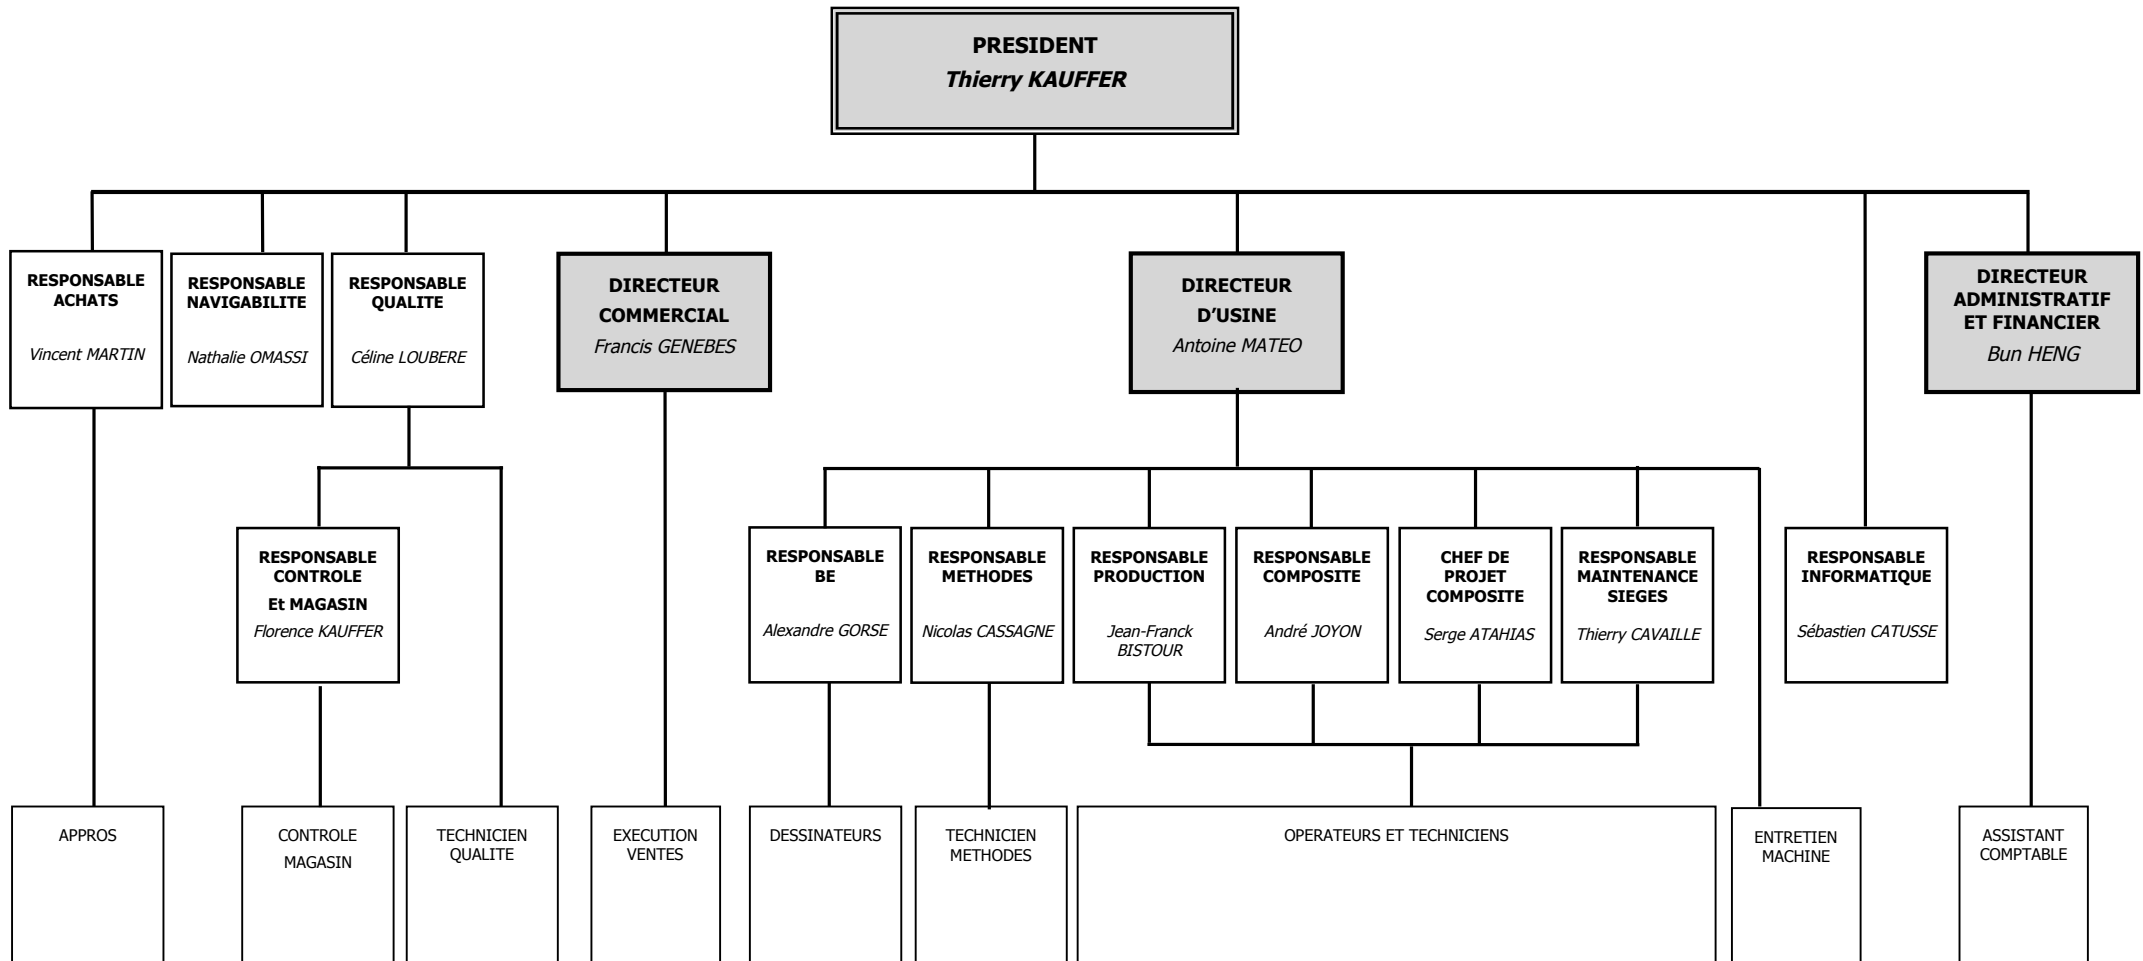

PMV Industrie

01 ORG GEN
Indice : 14
Date : 24/02/2010

ORGANIGRAMME GÉNÉRAL

Page 1 sur 1

Le service qualité est en lien fonctionnel avec l'ensemble des autres services.